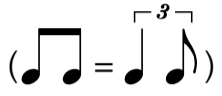

# BB BOX BLUES

Roo

Standard tuning

♩ = 95

EASY

el. guit.

1 **E7** 2 **A7** 3 **E7**

4 **A7** 5 6