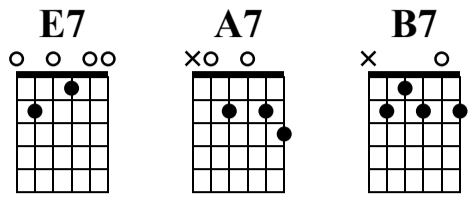

# BB BOX BLUES

Roo

Standard tuning

♩ = 95

EASY

el. guit.

1 **E7** 2 **A7** 3 **E7**

4 **A7** 5 6

7 **E7** 8 **B7** 9

10 **A7** 11 **E7** 12 **A7** **E7**