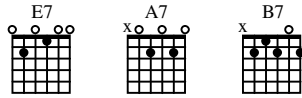

TIM LERCH

12bars blues

Gtr II

E7 A7

Gtr I

T
A
B

H H

P sl.

E7 E7 A7

T
A
B

H H H

A7 E7 E7

T
A
B

P sl.

H

B7 A7 E7 A7

A 1 2 2 0 1 2 3 4 0

B

tab by Roo Chapus